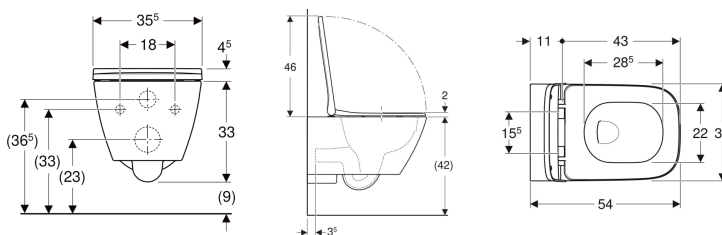

**Комплект підвісного унітаза Geberit Smyle Square воронкоподібний, закрита форма, Rimfree, з сидінням із кришкою, що накриває сидіння**

Приклад зображення

**Призначення**

- Для змивних бачків прихованого монтажу
- Для змивних систем під тиском

**Характеристики**

- Підвісний
- Воронкоподібний унітаз
- Rimfree
- Легке кріплення за допомогою системи Easy Fast Fix (тип EFF3)

- Тип 1, повний об'єм 6 / 5 / 4 л, відповідно до EN 997
- Об'єм води для змиву 4,5 л
- Закрита форма
- Приховане кріплення
- Сидіння з кришкою для унітаза, з дюропласту, антибактеріальне
- Кришка унітаза, що перекриває сидіння
- Тонкий дизайн

**Технічні дані**

Матеріал | Сантехнічний фарфор

**Обсяг постачання**

- Керамічний унітаз
- Сидіння з кришкою для унітаза
- Комплект кріплень

Арт. №	Колір / по верхня	В	Н	Т	Швидкокорознімні кріпильні шарніри	Функція плавного опускання	Кріплення	Матеріал кріпильного шарніра
500.683.00.2	Білий	35.5 СМ	37.5 СМ	54 СМ	Так	Так	Зверху	Латунь хромована